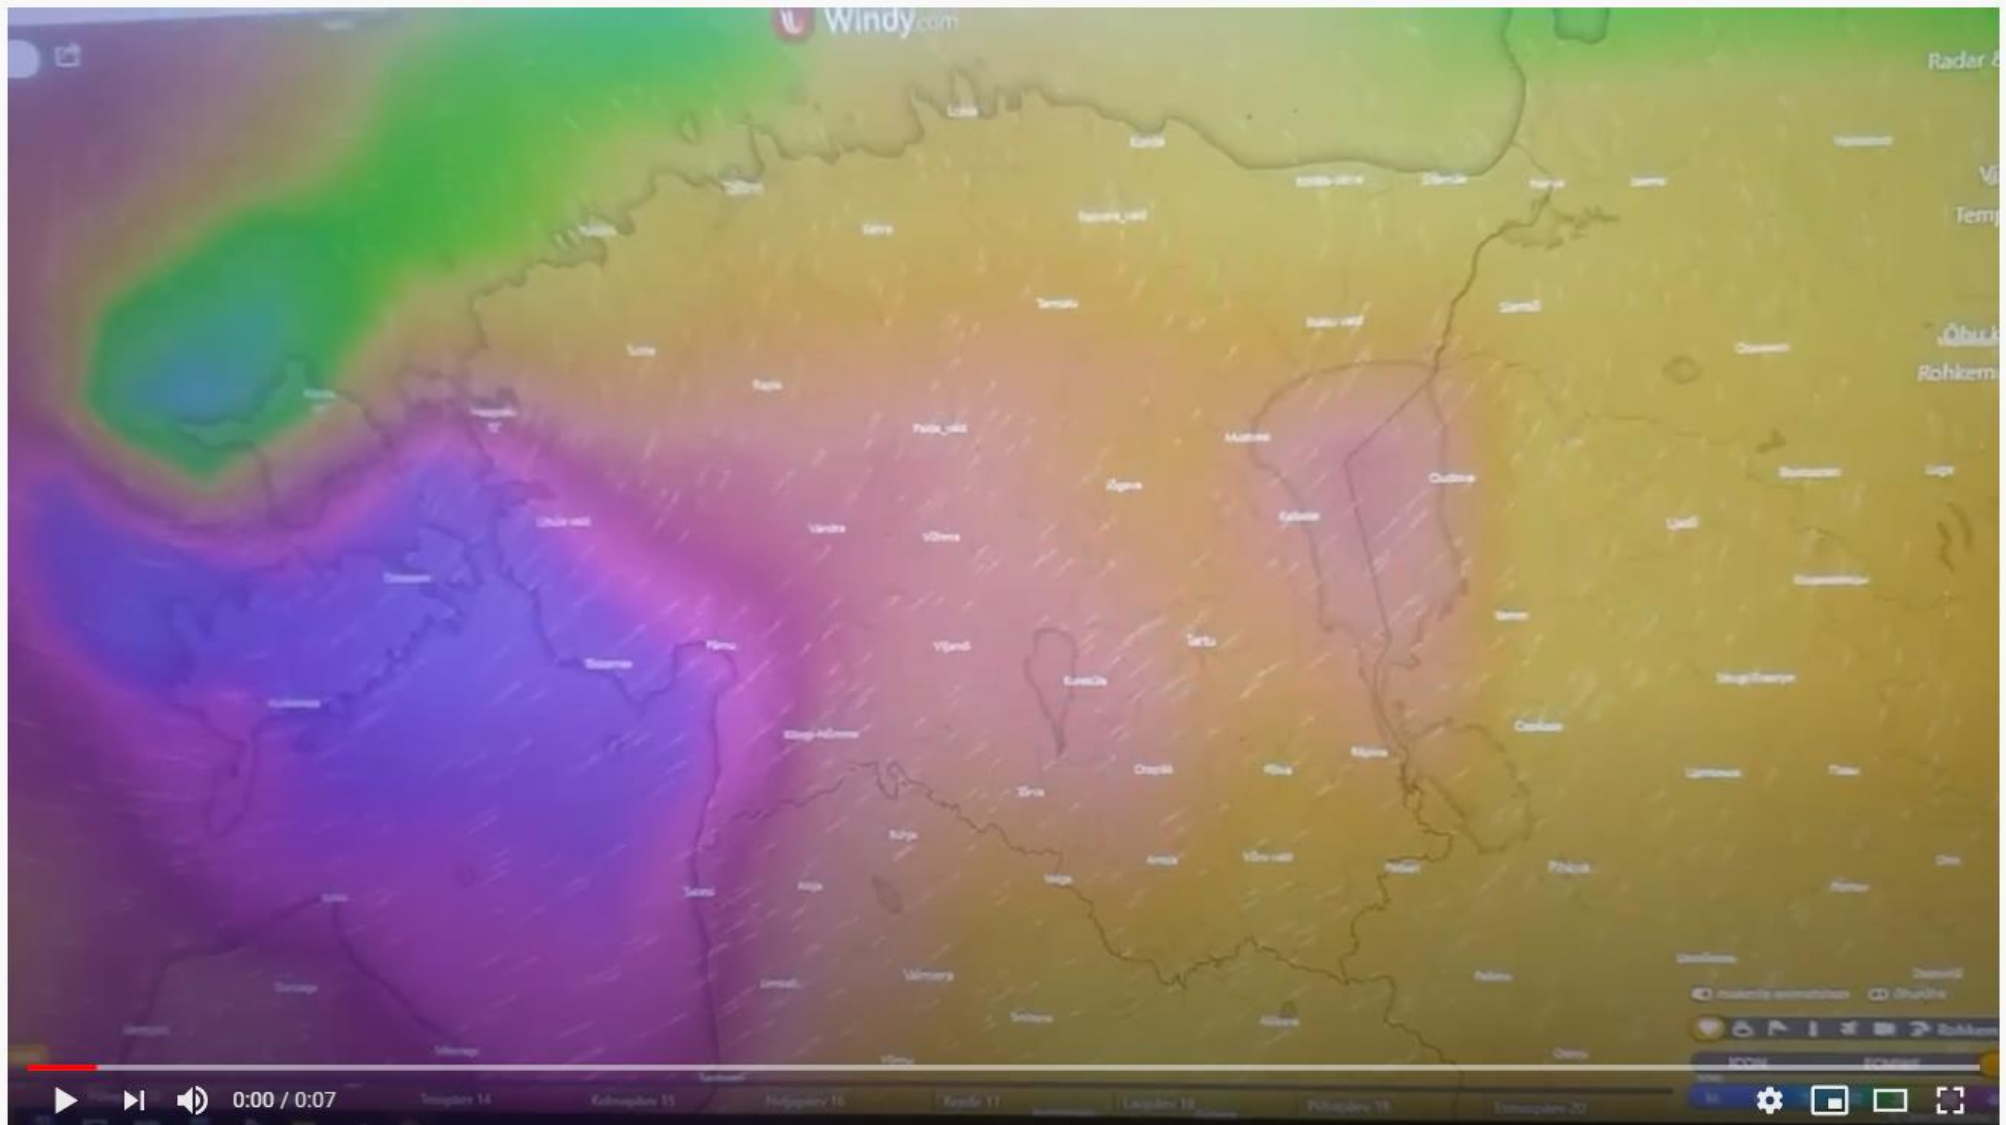

11 JUULI 2020 Viimase tormi kokkuvõttev video. kus on näha kuidas võrumaale roosa ja lilla tuulte vöönd ei jõudnud. Ning Rõuge vallas, mis on kõige lõunapoolsem vald eestis polnud ühtegi volukatkestust. Juhuu !!! https://www.youtube.com/watch?v=ucCUD_KckQw

Torm siseneb Riia lahelt üle Pärnu eestisse

Torm jõuab Võhma ja Viljandi piirimaile.

Trom liigub üle eesti ja Peipsi järve. Võrumaale pole punane roosa ja lilla kiht veel jõudnud.

Torm on minemas üle Peipsi järve Venemaale, jättes Võrumaa puutumata.

Samal ajal Elektrilevi katkestuste kaart näitab Võrumaal ja Valgemaal pole ühtegi katkestust.