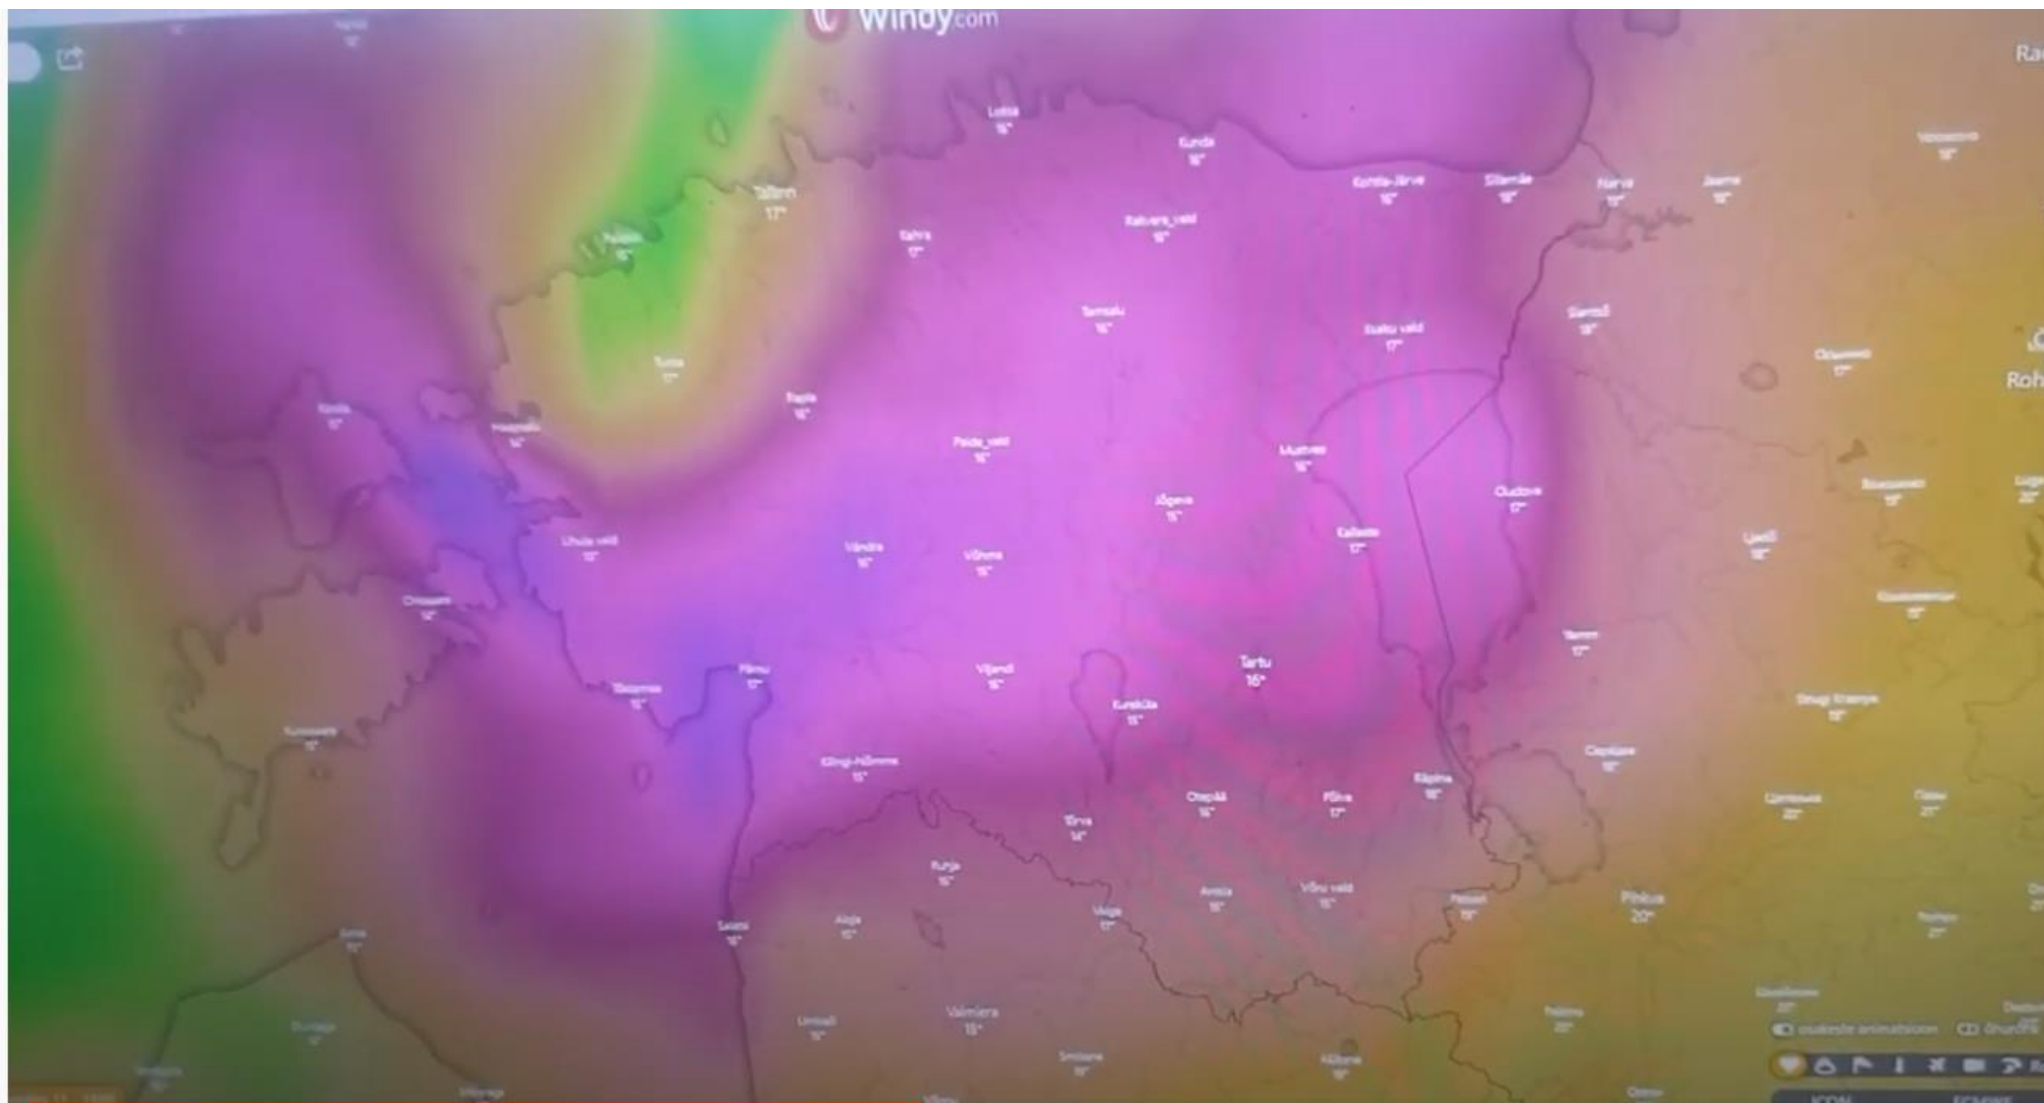

11 JUULI 2020 Viimase tormi kokkuvõttev video. kus on näha kuidas võrumaale roosa ja lilla tuulte vöönd ei jõudnud. Ning Rõuge vallas, mis on kõige lõunapoolsem vald eestis polnud ühtegi volukatkestust. Juhuu !!! https://www.youtube.com/watch?v=ucCUD_KckQw

Torm siseneb Riia lahelt üle Pärnu eestisse

Torm jõuab Võhma ja Viljandi piirimaile.

Trom liigub üle eesti ja Peipsi järve. Võrumaale pole punane roosa ja lilla kiht veel jõudnud.

Torm on minemas üle Peipsi järve Venemaale, jättes Võrumaa puutumata.

Samal ajal Elektrilevi katkestuste kaart näitab Võrumaal ja Valgemaal pole ühtegi katkestust.