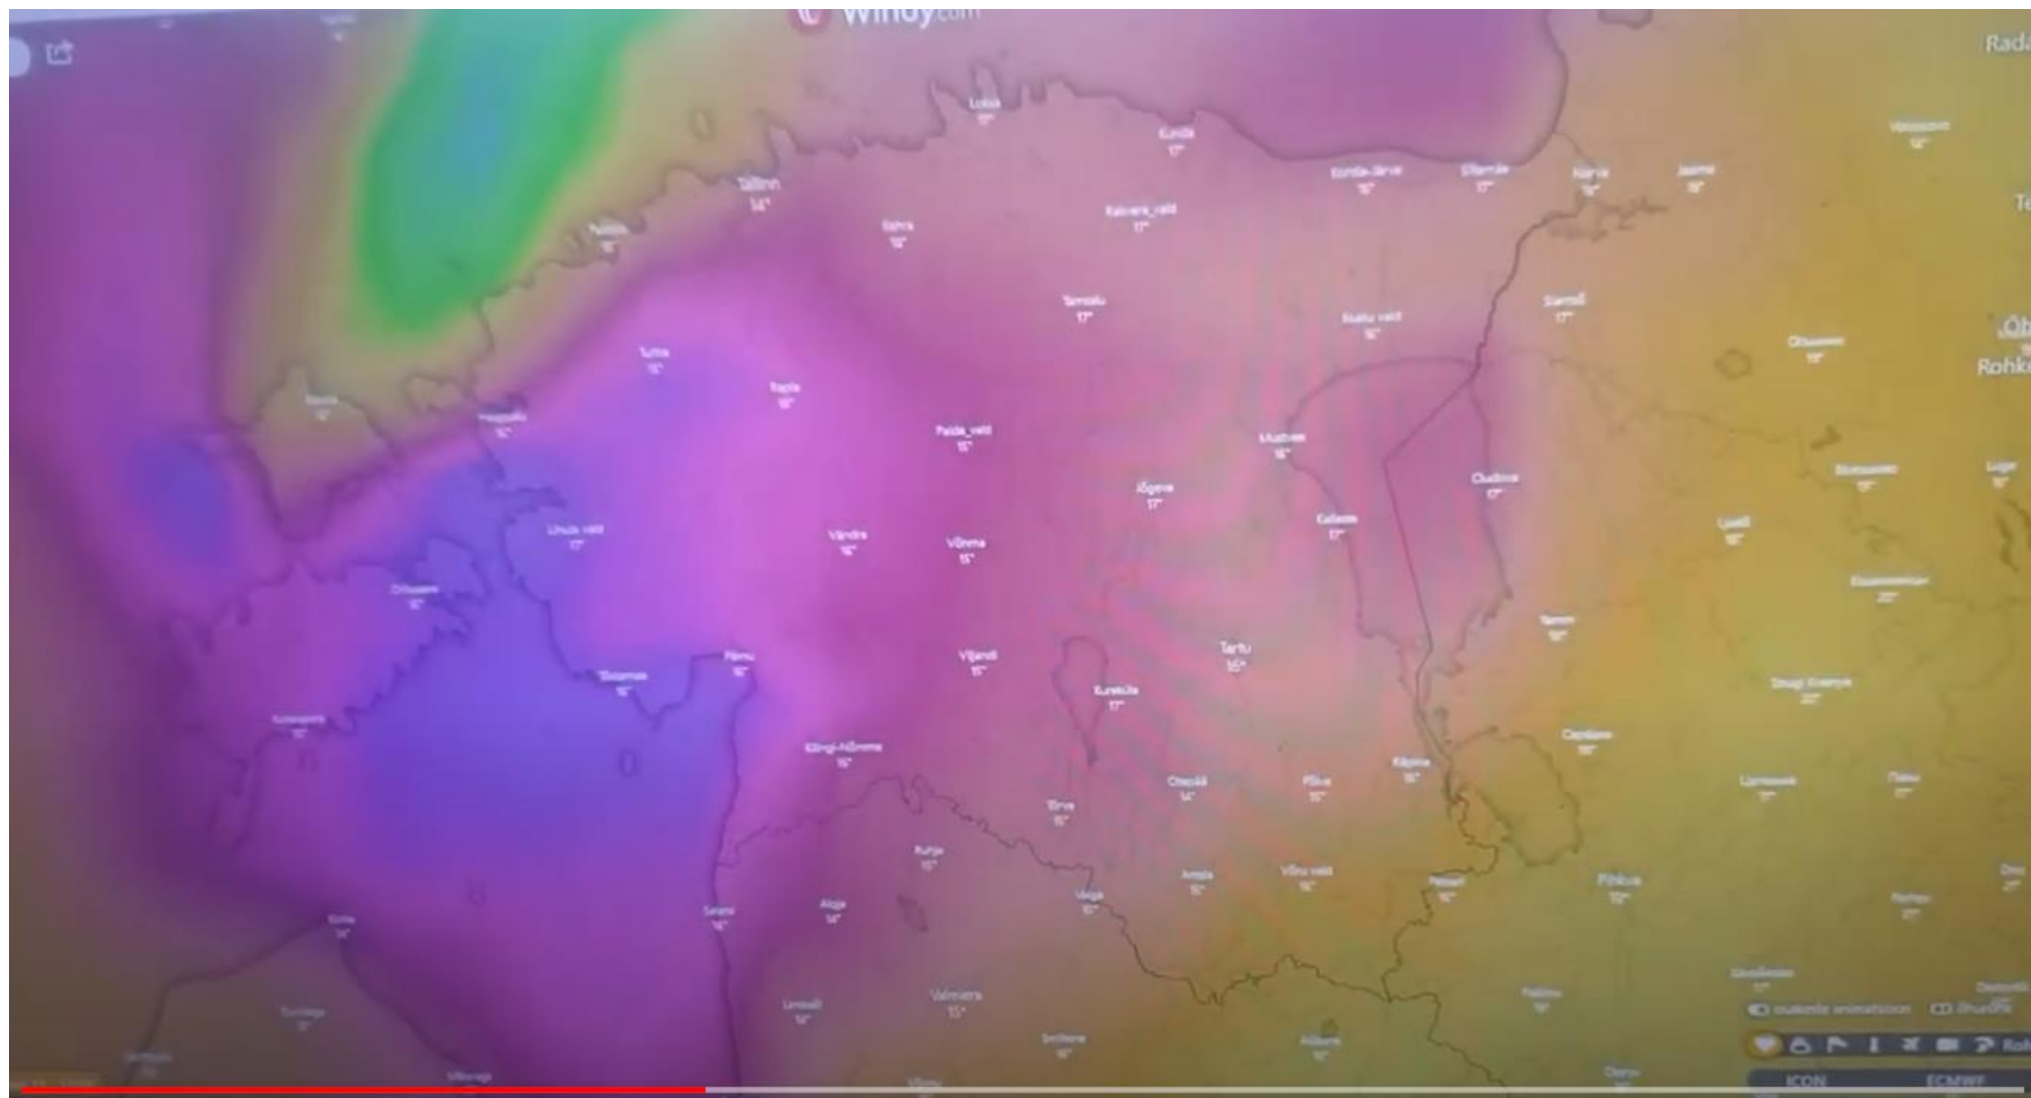

11 JUULI 2020 Viimase tormi kokkuvõttev video. kus on näha kuidas võrumaale roosa ja lilla tuulte vöönd ei jõudnud. Ning Rõuge vallas, mis on kõige lõunapoolsem vald eestis polnud ühtegi volukatkestust. Juhuu !!! https://www.youtube.com/watch?v=ucCUD_KckQw

Torm siseneb Riia lahelt üle Pärnu eestisse

Torm jõuab Võhma ja Viljandi piirimaile.

Trom liigub üle eesti ja Peipsi järve. Võrumaale pole punane roosa ja lilla kiht veel jõudnud.

Torm on minemas üle Peipsi järve Venemaale, jättes Võrumaa puutumata.

Samal ajal Elektrilevi katkestuste kaart näitab Võrumaal ja Valgemaal pole ühtegi katkestust.