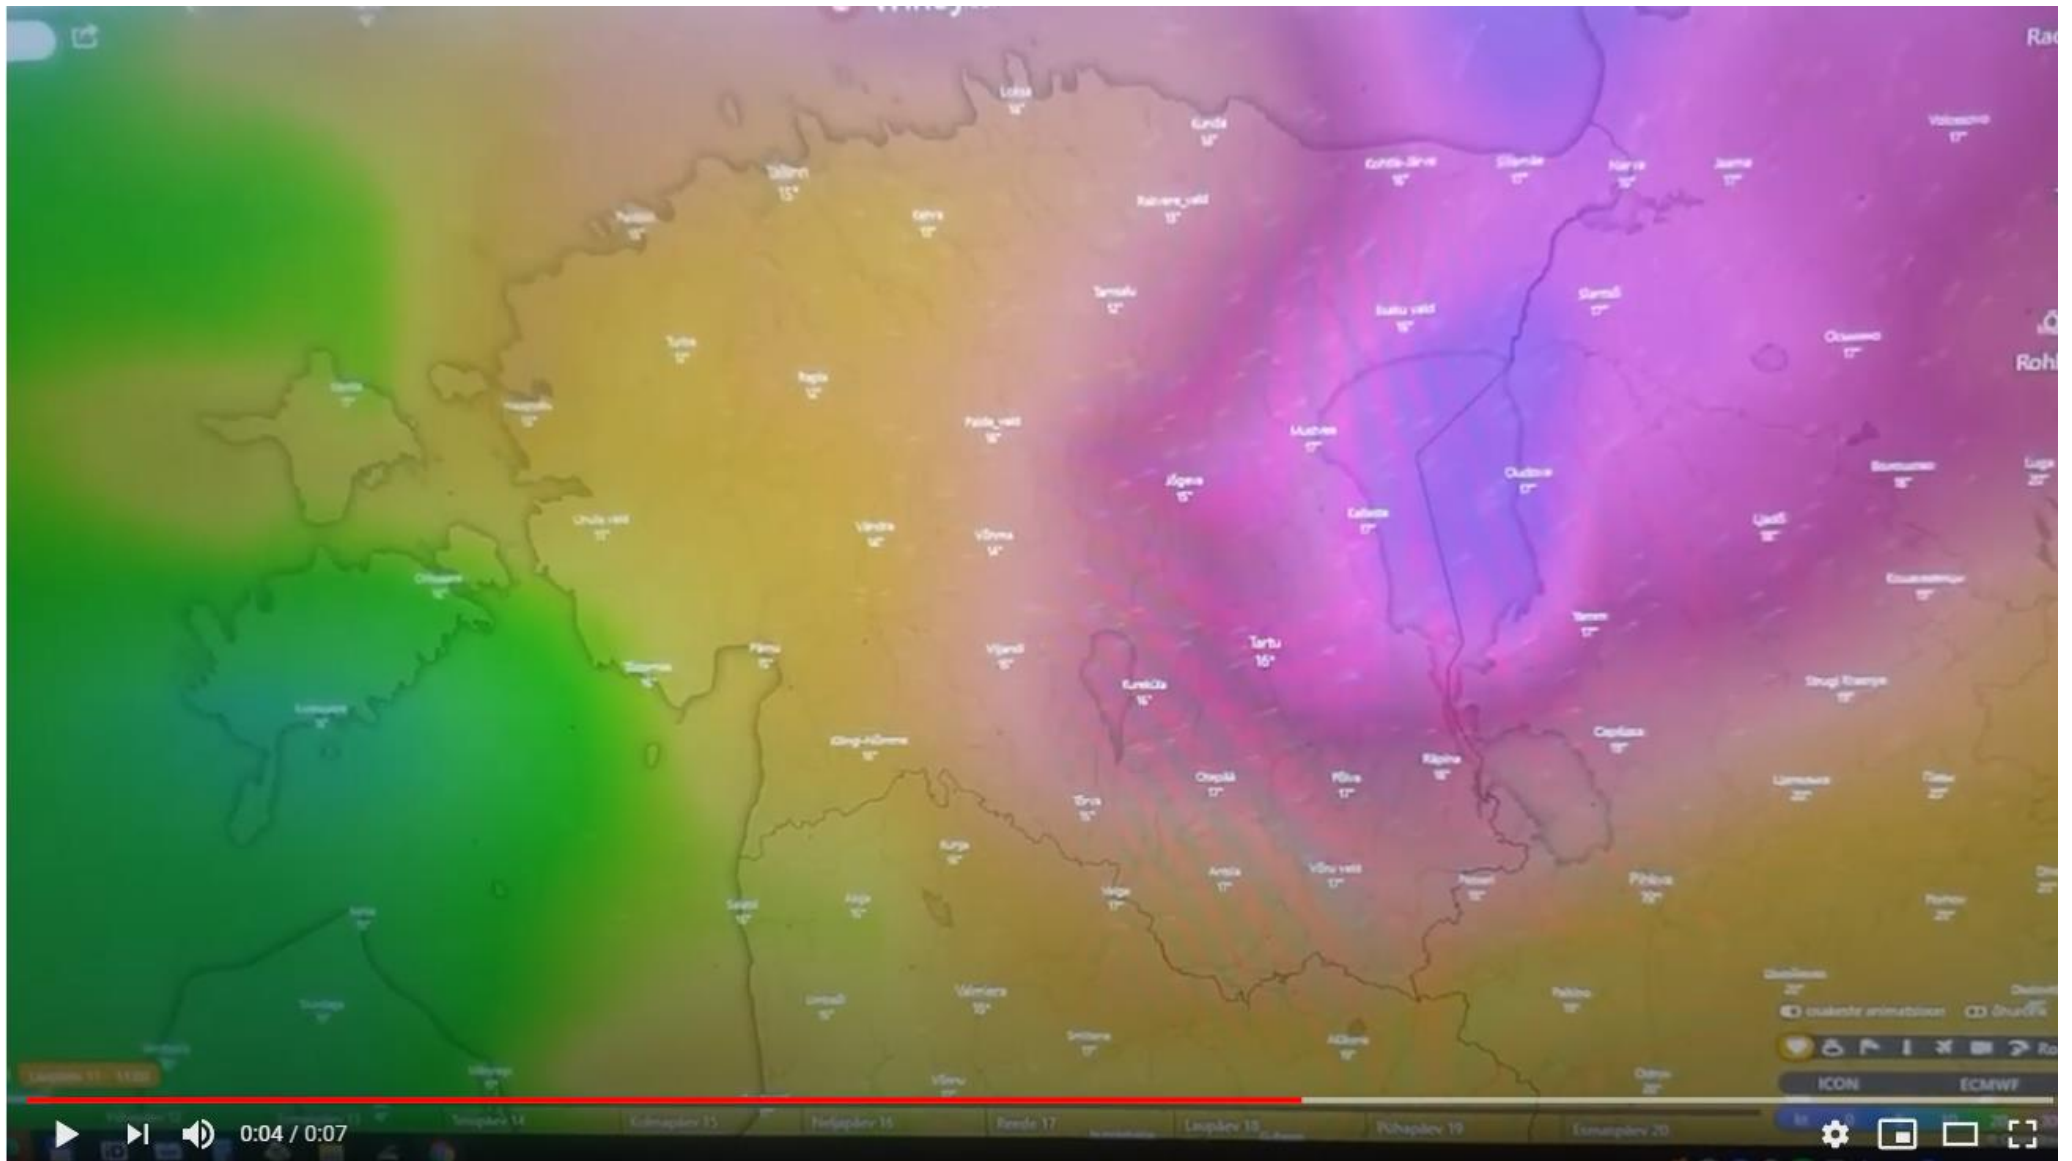

11 JUULI 2020 Viimase tormi kokkuvõttev video. kus on näha kuidas võrumaale roosa ja lilla tuulte vöönd ei jõudnud. Ning Rõuge vallas, mis on kõige lõunapoolsem vald eestis polnud ühtegi volukatkestust. Juhuu !!! https://www.youtube.com/watch?v=ucCUD_KckQw

Torm siseneb Riia lahelt üle Pärnu eestisse

Torm jõuab Võhma ja Viljandi piirimaile.

Trom liigub üle eesti ja Peipsi järve. Võrumaale pole punane roosa ja lilla kiht veel jõudnud.

Torm on minemas üle Peipsi järve Venemaale, jättes Võrumaa puutumata.