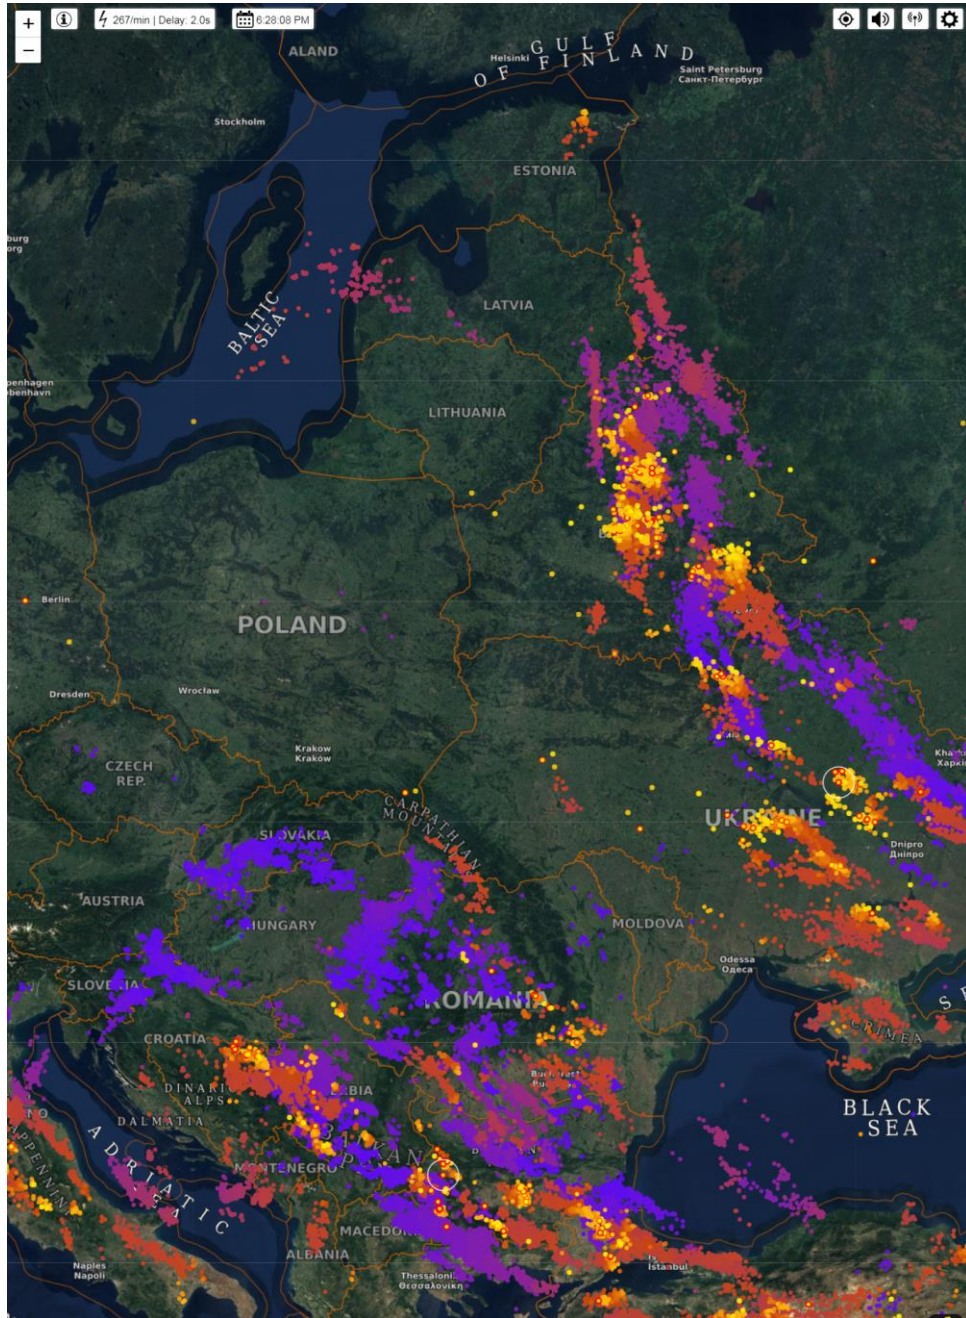

15 juuni 2020 18:23 äiksekaardi seis

18:23 äiksekaardi suurem zoom level.

15 juuni 2020, 23:59 äike siseneb Misso kandist Eestimaale

16 juuni 10:30 kokkuvõte 24 tunni äikselöökidest. Äike läks tiheda servana umbes 25 km kaugusel minust.