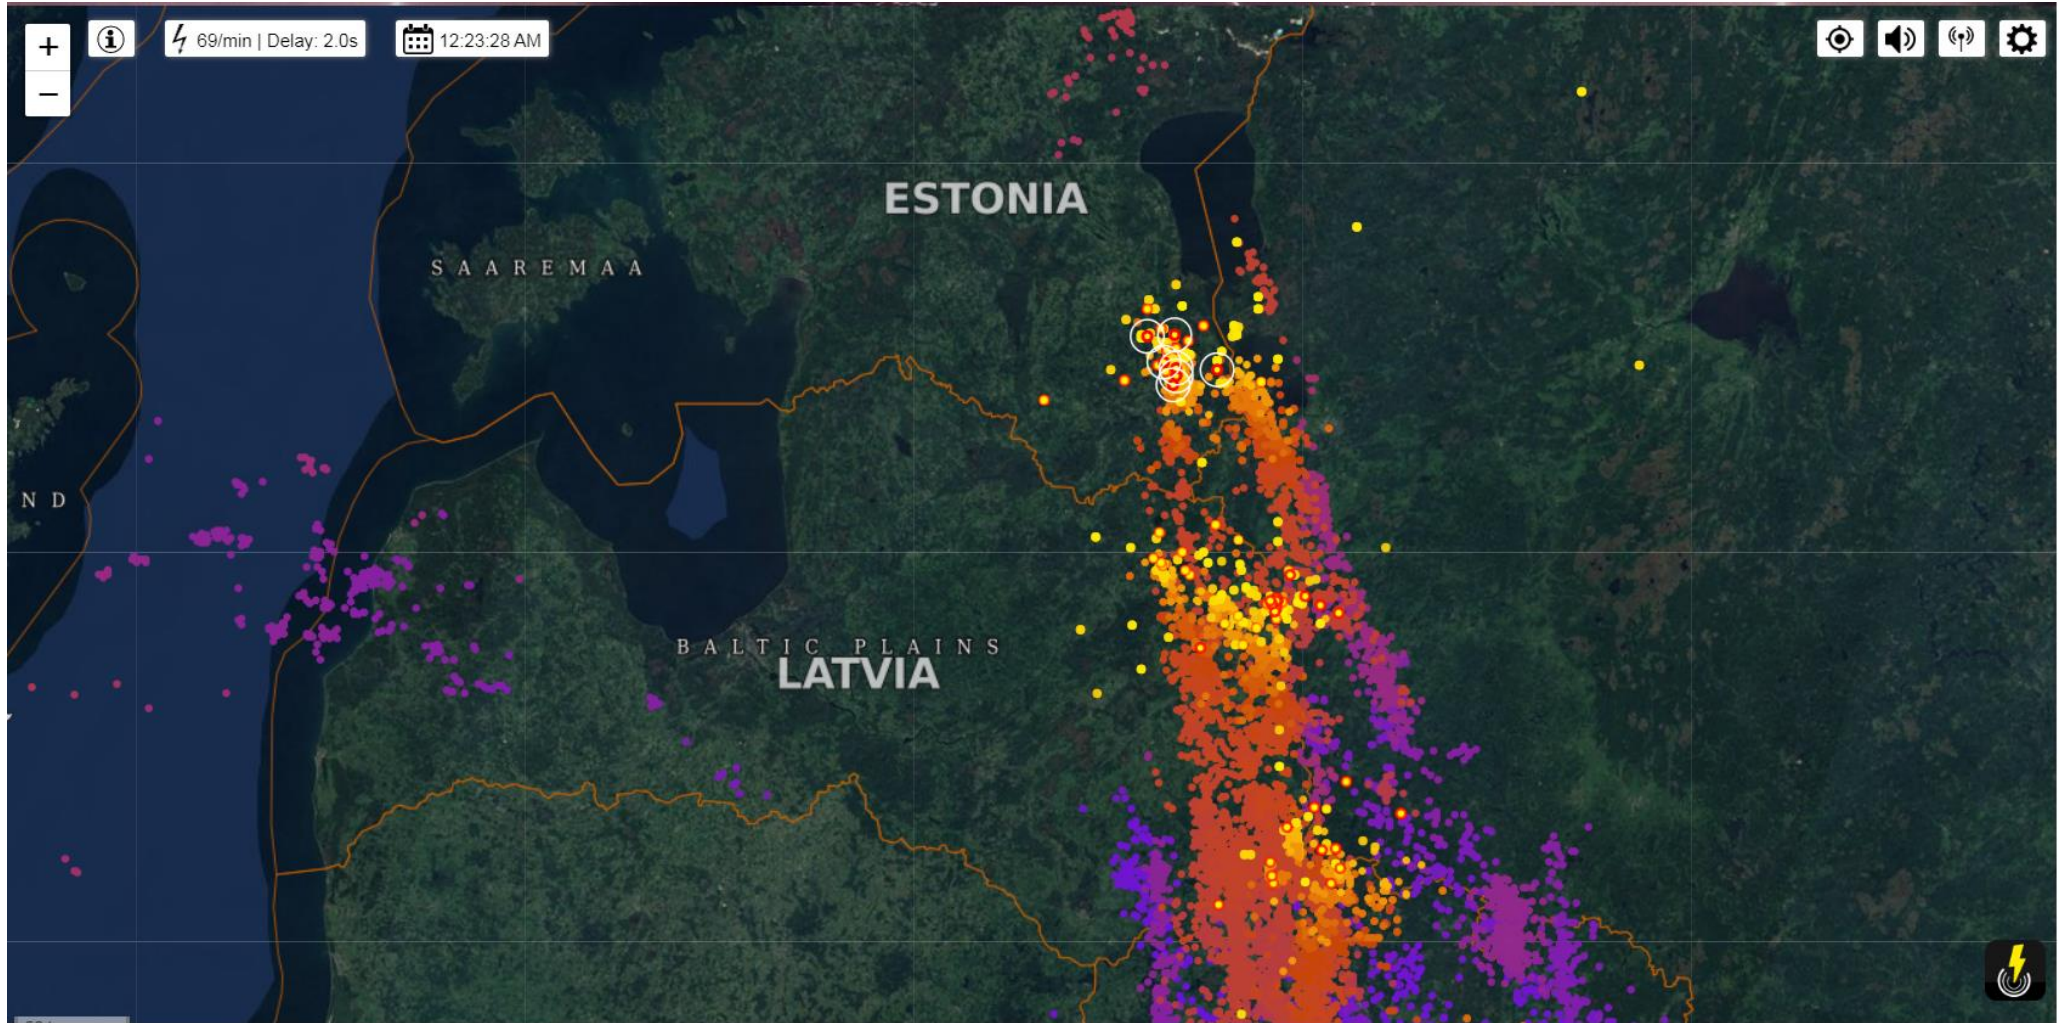

15 juuni 2020 18:23 äiksekaardi seis

18:23 äiksekaardi suurem zoom level.

15 juuni 2020, 23:59 äike siseneb Misso kandist Eestimaale

16 juuni 10:30 kokkuvõte 24 tunni äikselöökidest. Äike läks tiheda servana umbes 25 km kaugusel minust.