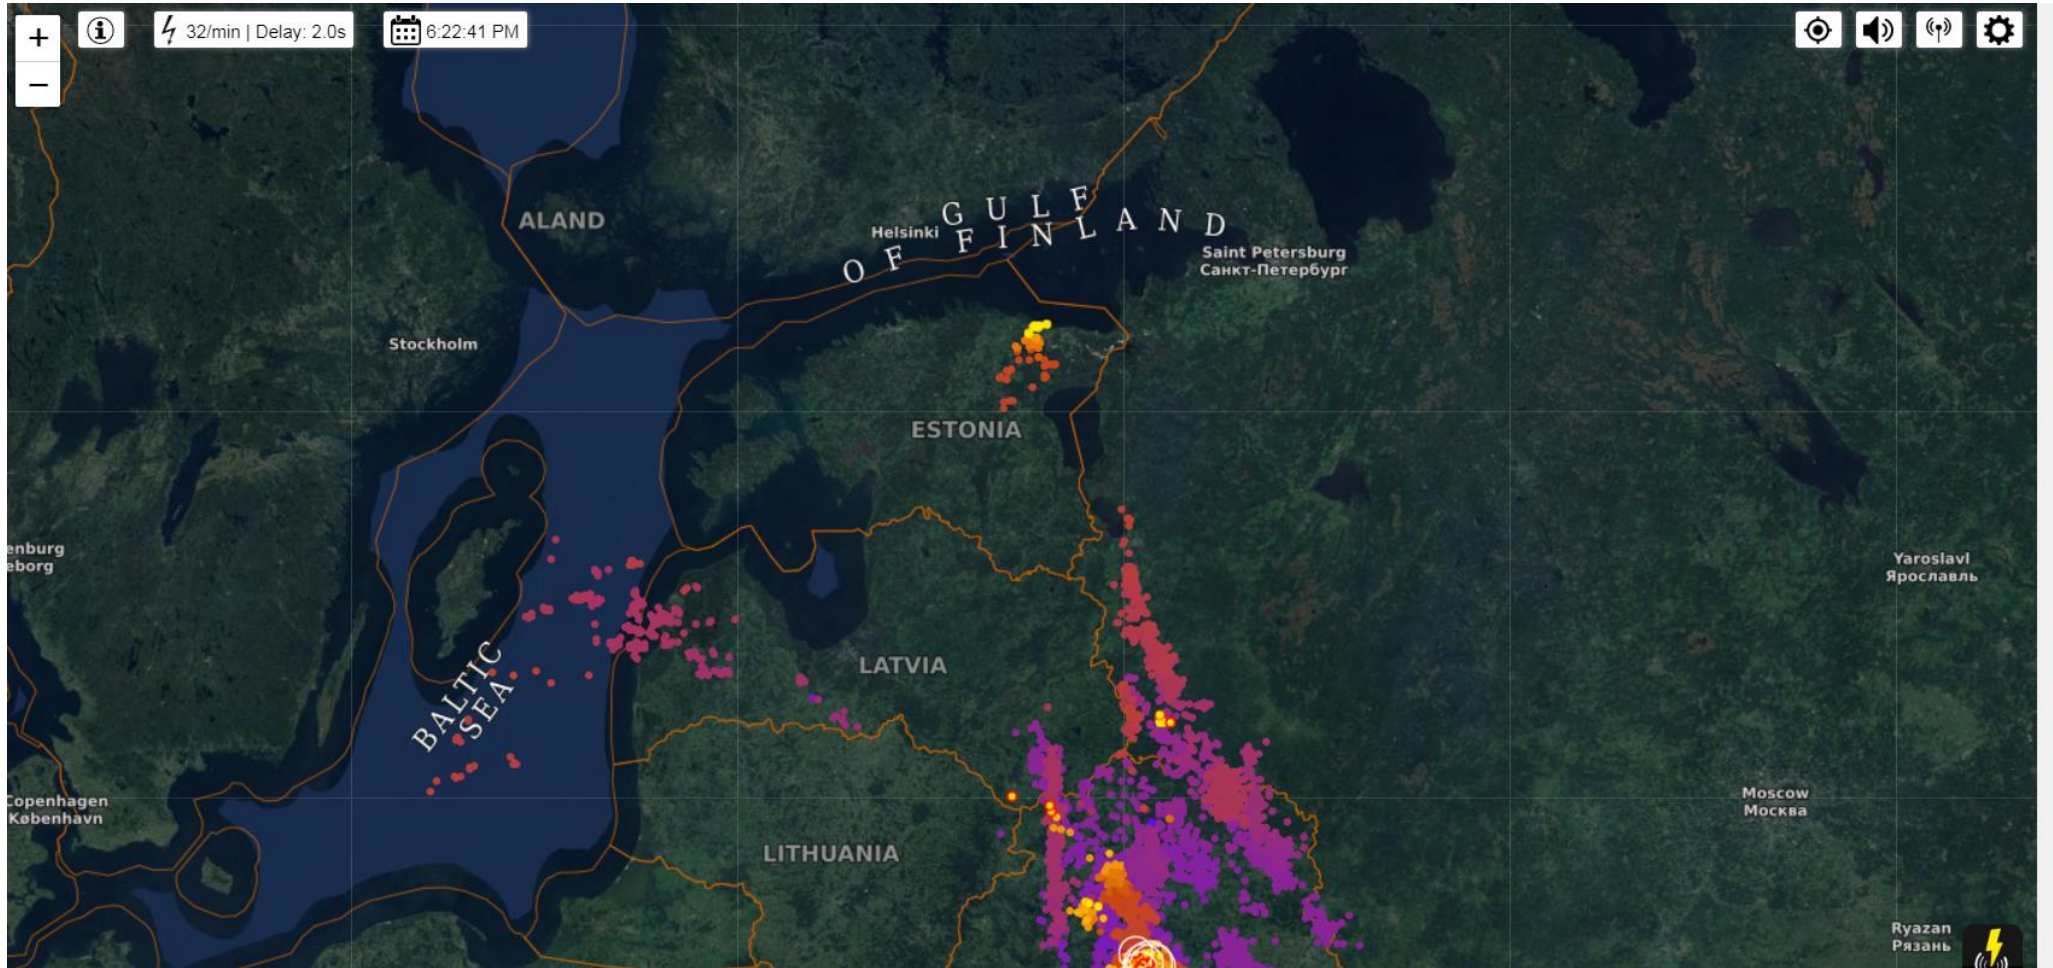

15 juuni 2020 18:23 äiksekaardi seis

18:23 äiksekaardi suurem zoom level.

15 juuni 2020, 23:59 äike siseneb Misso kandist Eestimaale

16 juuni 10:30 kokkuvõte 24 tunni äikselöökidest. Äike läks tiheda servana umbes 25 km kaugusel minust.