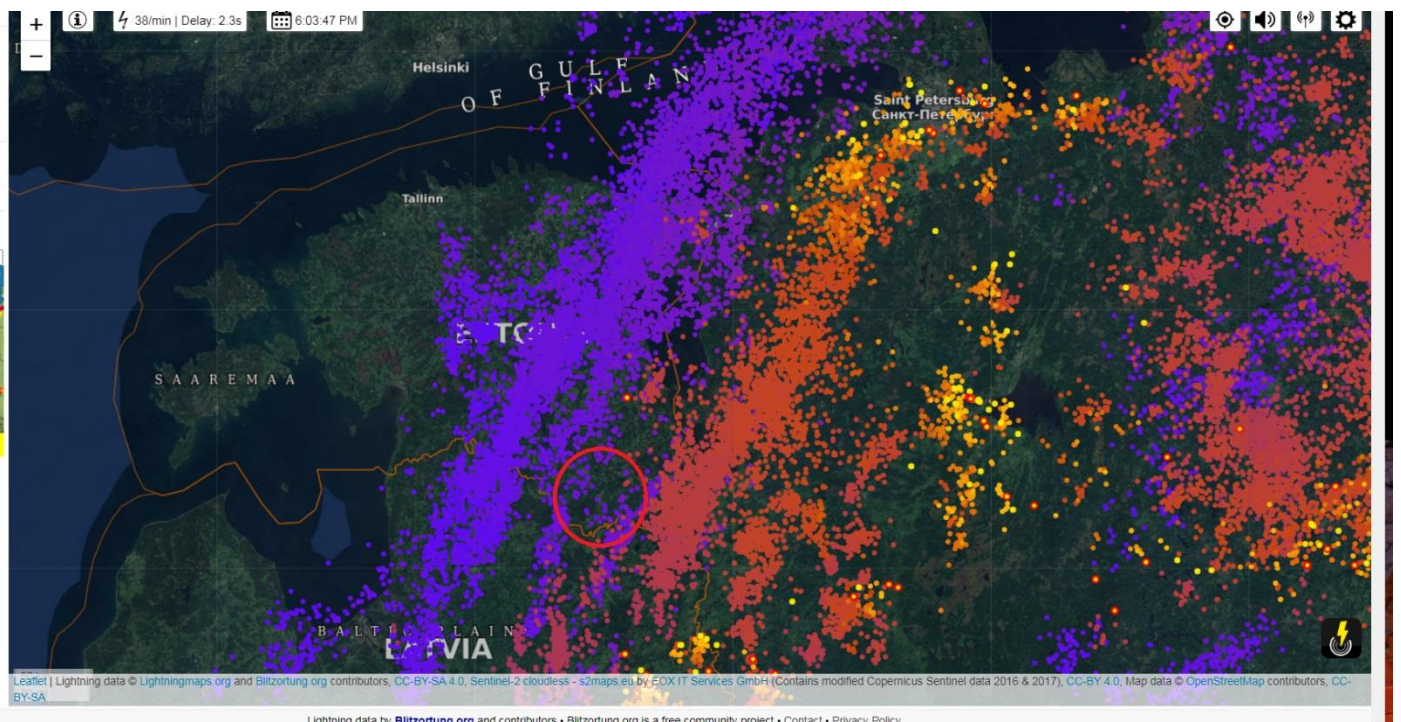

9 juuni 2020. 8 juuni tormi järelvaatus.

13:01 äikse koondumine APE taga lätis.

16:36 äiksetorm on üle Petseri Peipsi taha läinud.

18:00 24 tunni äikselöökide kaart. Punase ringi keskel harmoniseerija + Horuse Võlukepp

# Eleringi elektrikatkestuste kaart kell 18.00. Võrumaal 1 katkestus, Põlvamaal 0, Valgamaal 5