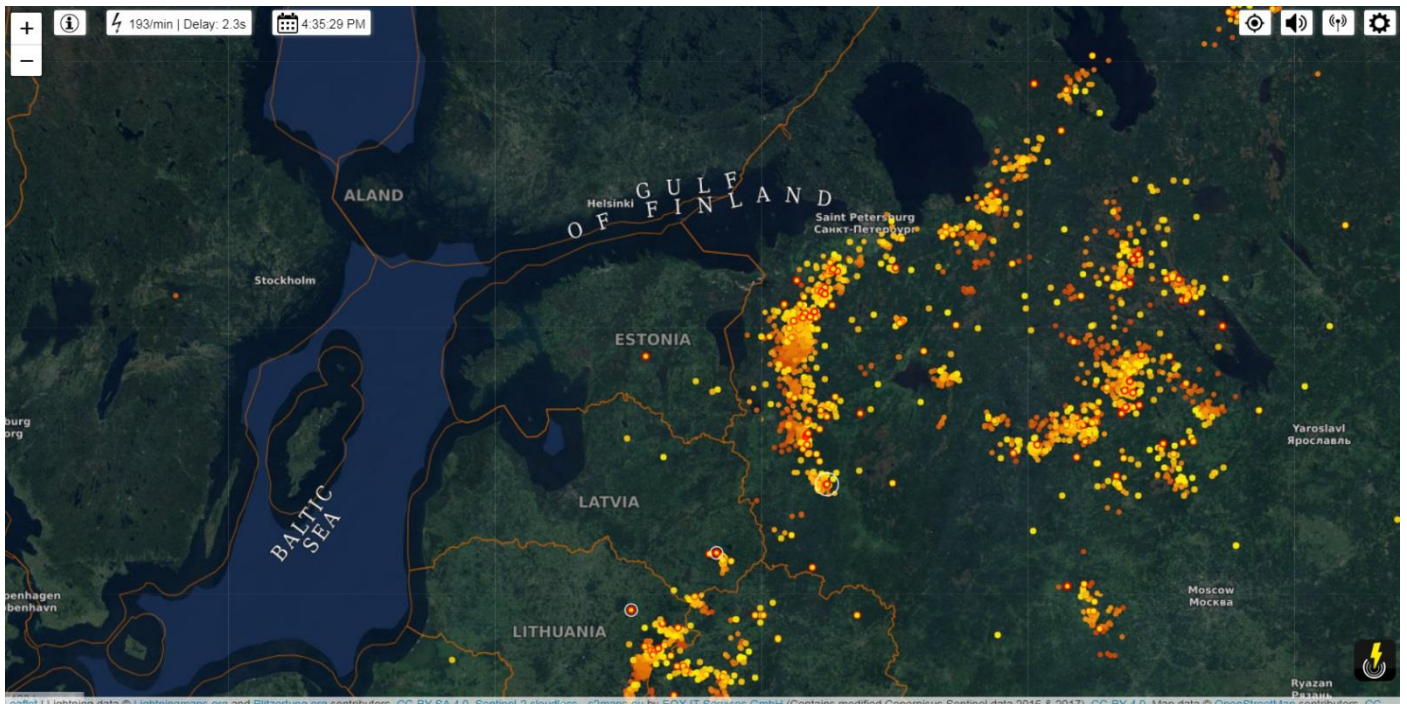

9 juuni 2020. 8 juuni tormi järelvaatus.

13:01 äikse koondumine APE taga lätis.

16:36 äiksetorm on üle Petseri Peipsi taha läinud.

18:00 24 tunni äikselöökide kaart. Punase ringi keskel harmoniseerija + Horuse Võlukepp