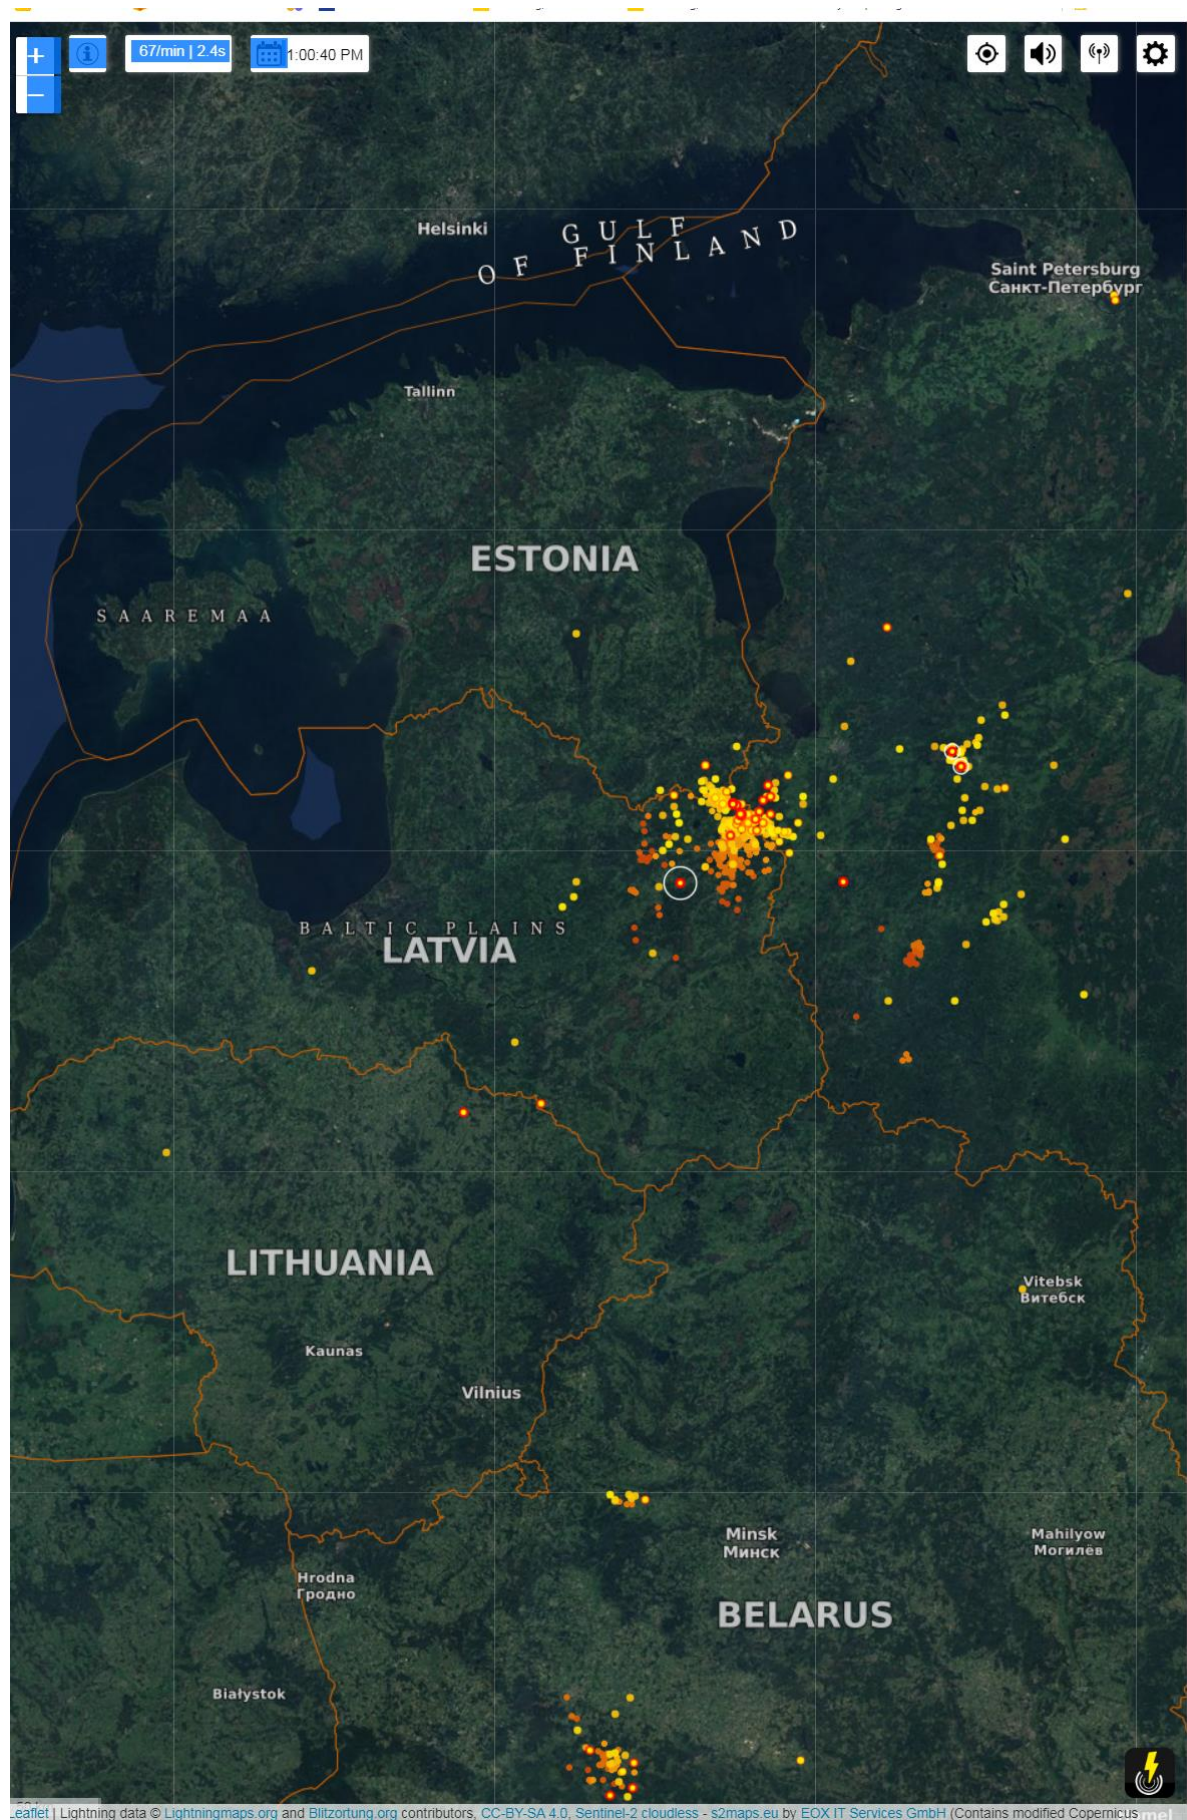

9 juuni 2020. 8 juuni tormi järelvaatus.

13:01 äikse koondumine APE taga lätis.

16:36 äiksetorm on üle Petseri Peipsi taha läinud.

18:00 24 tunni äikselöökide kaart. Punase ringi keskel harmoniseerija + Horuse Võlukepp

# Eleringi elektrikatkestuste kaart kell 18.00. Võrumaal 1 katkestus, Põlvamaal 0, Valgamaal 5